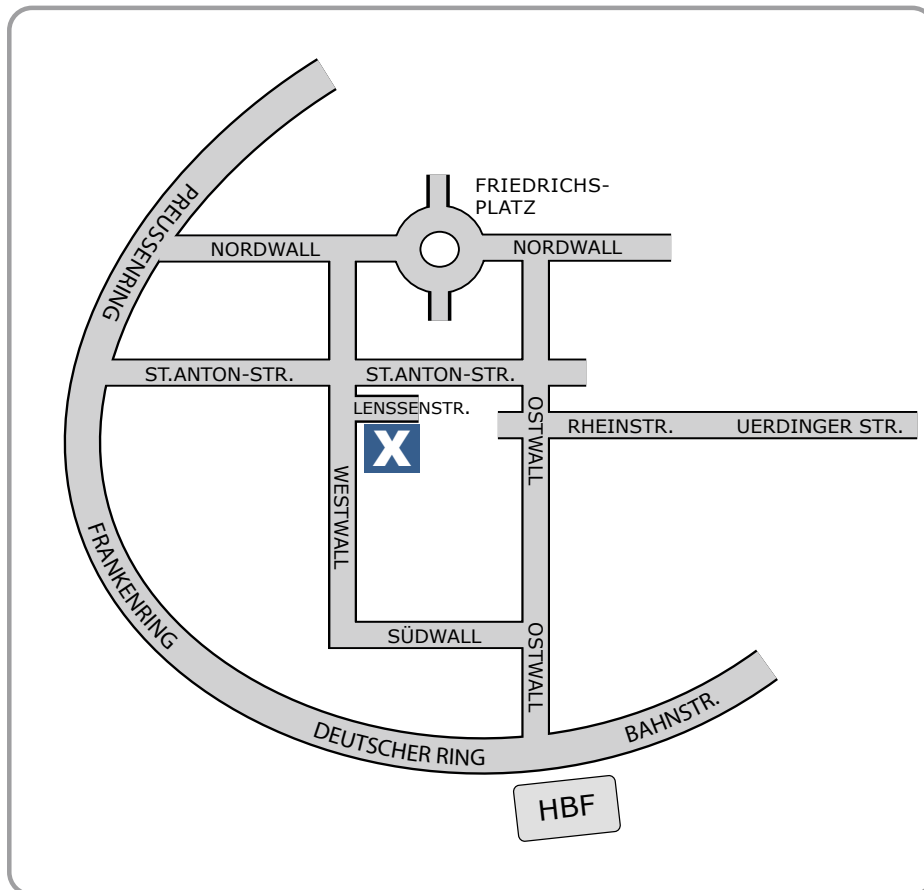

Anwaltskanzlei Andreas Neuber
Lenssenstr. 10 / Ecke Westwall
47798 Krefeld
Telefon (0 21 51) 54 70 38

ANFAHRT

Von der Autobahn 57

A57: Ausfahrt Krefeld-Zentrum,
Essener Str.,
Uerdinger Str. (ca. 4 km),
am Ostwall rechts abbiegen,
nächste Ampel links auf die St.-Anton-Str.,
links in den Westwall,
Parken auf dem Mittelstreifen des Westwalls
(Parkscheinautomat)